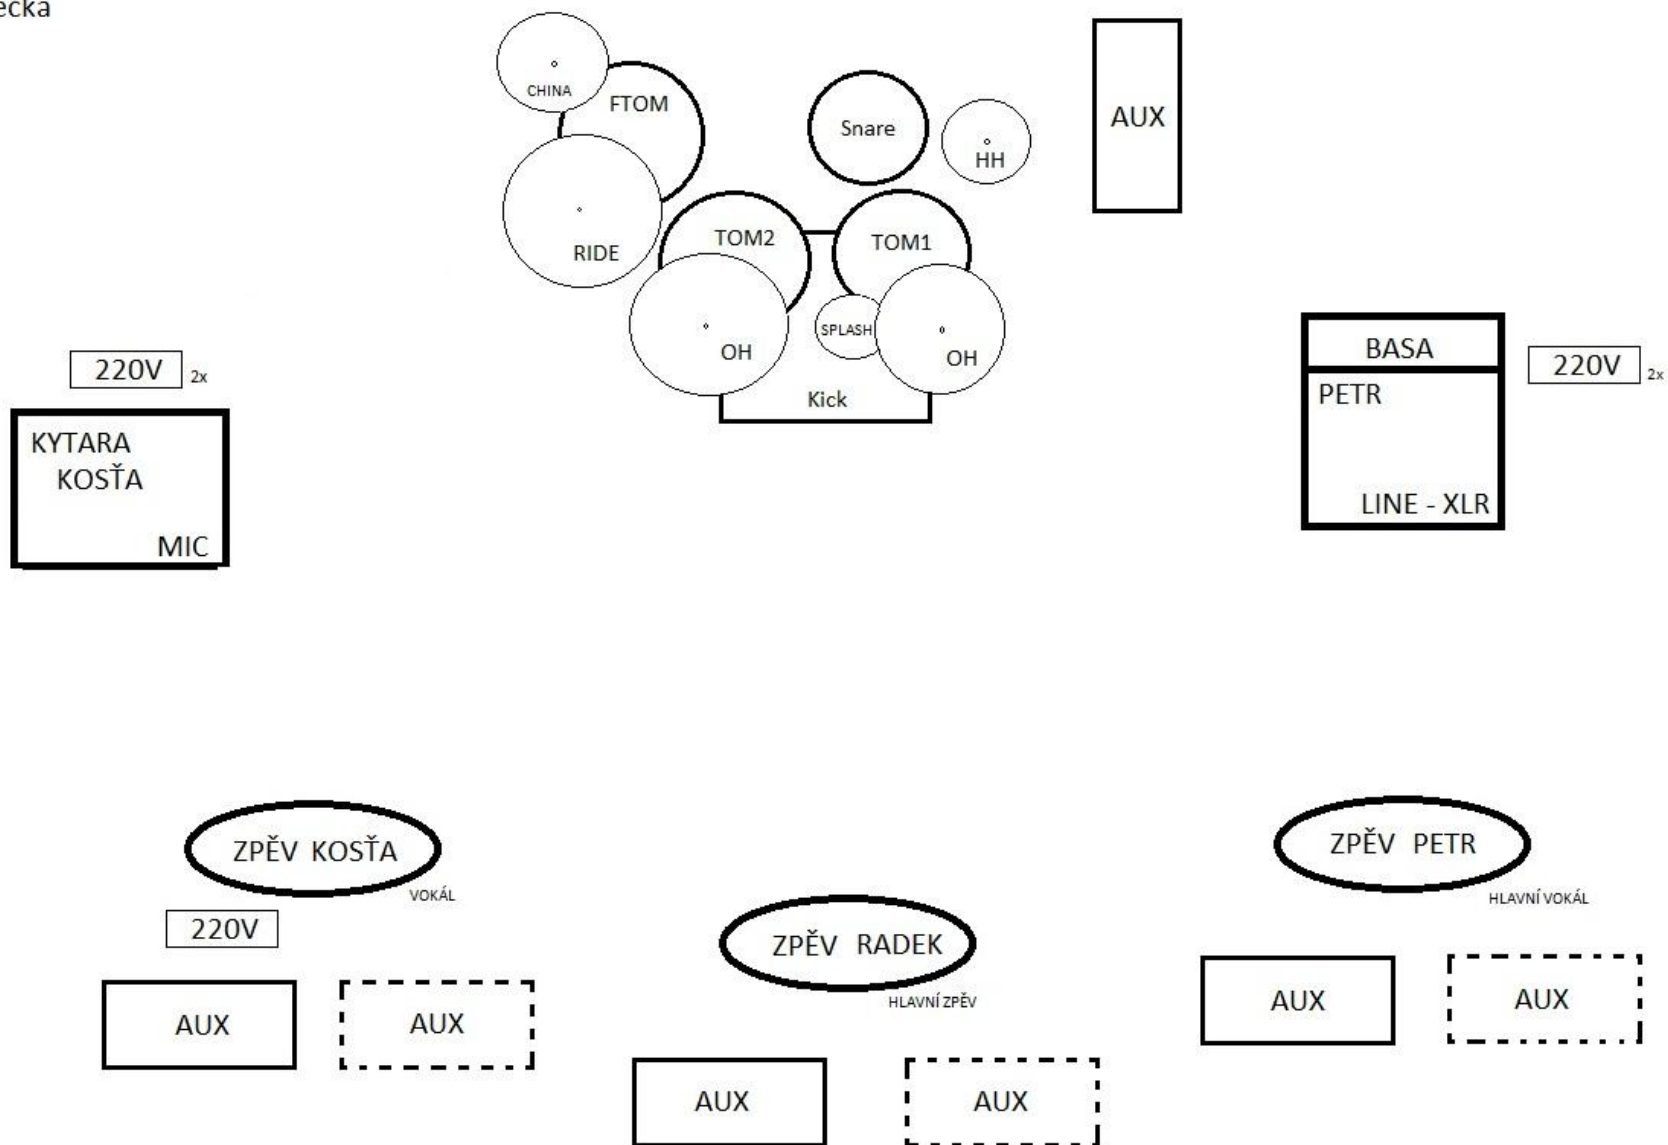

Spocená uklízečka

STAGE PLÁN

INPUT LIST – Spocená uklízečka

1. Kick
2. Snare
3. TOM1
4. TOM2
5. FTOM
6. HH
7. OH
8. OH
9. BASA Petr – Line XLR
10. Kytara Košťá – MIC
11. Zpěv Košťá (vokál)
12. Zpěv Radek (hlavní zpěv)
13. Zpěv Petr (hlavní vokál)

AUX – ke každému stačí jeden odposlech (podle možností zvukaře)